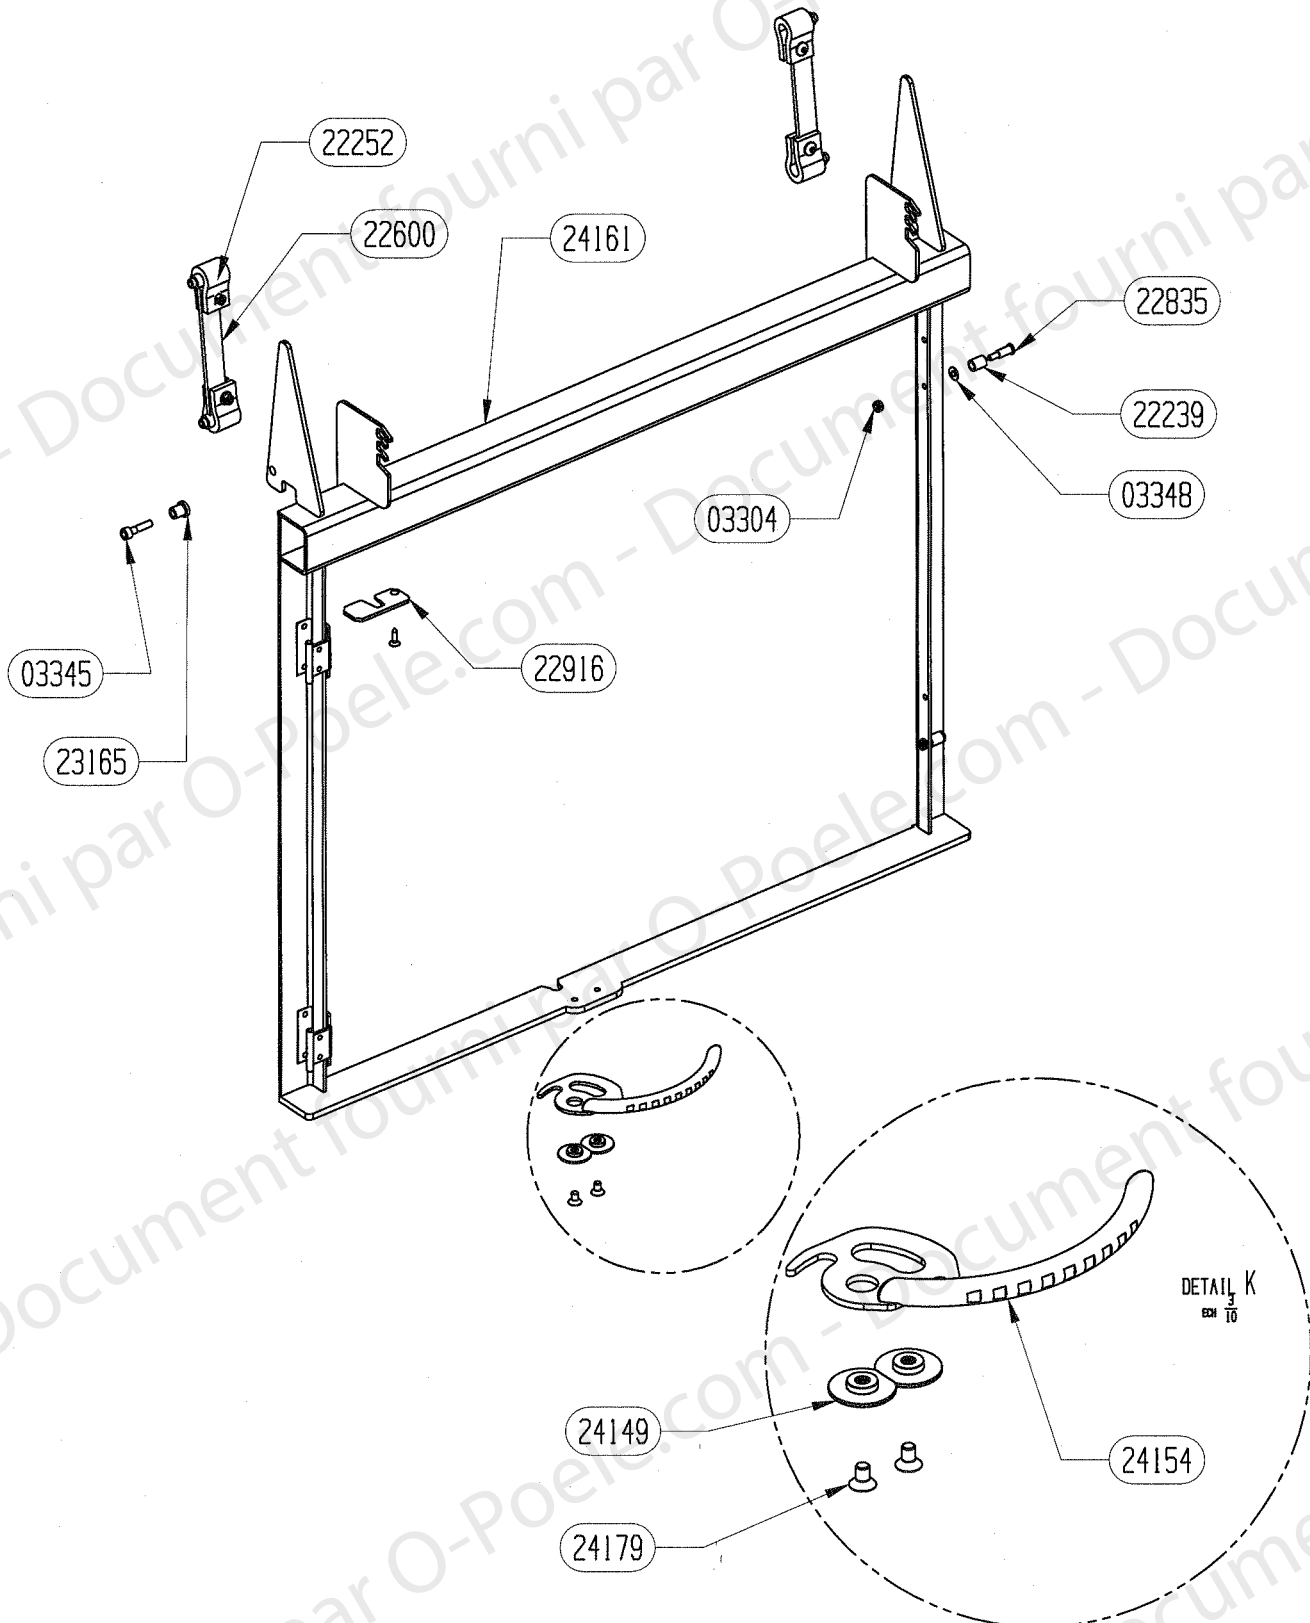

NOMENCLATURE

RLD 960/961/962 980/981/982

PORTE PLANE 23628 EDITION 03/05

CODE ARTICLE	DESIGNATION	QTE
03303	RONDELLE ONDULEE	1
03982	VIS H M5x12	2
04093	JOINT PLAT 2x10 LONG. 2,5M	1
04421	RONDELLE Z 8	2
09708	JOINT RECTANGULAIRE 6x12 LONG. 3M	1
10762	VIS CHC 6x16	1
18731	JOINT TORIQUE SILICONE	3
22253	FIXE JOINT LATERAL DE PORTE	2
22832	ECROU EPAULE	2
22834	DOUILLE EPAULEE	1
22913	POIGNEE DE PORTE	1
23617	CADRE DE PORTE PLANE	1
23674	FIXE JOINT INFERIEUR	1
23677	DEFLECTEUR DE VITRE	1
23697	VITRE	1
23775	CADRE DE FINITION PORTE PLANE	1
23784	CREMONE DE FERMETURE	1

CORPS DE CHAUFFE