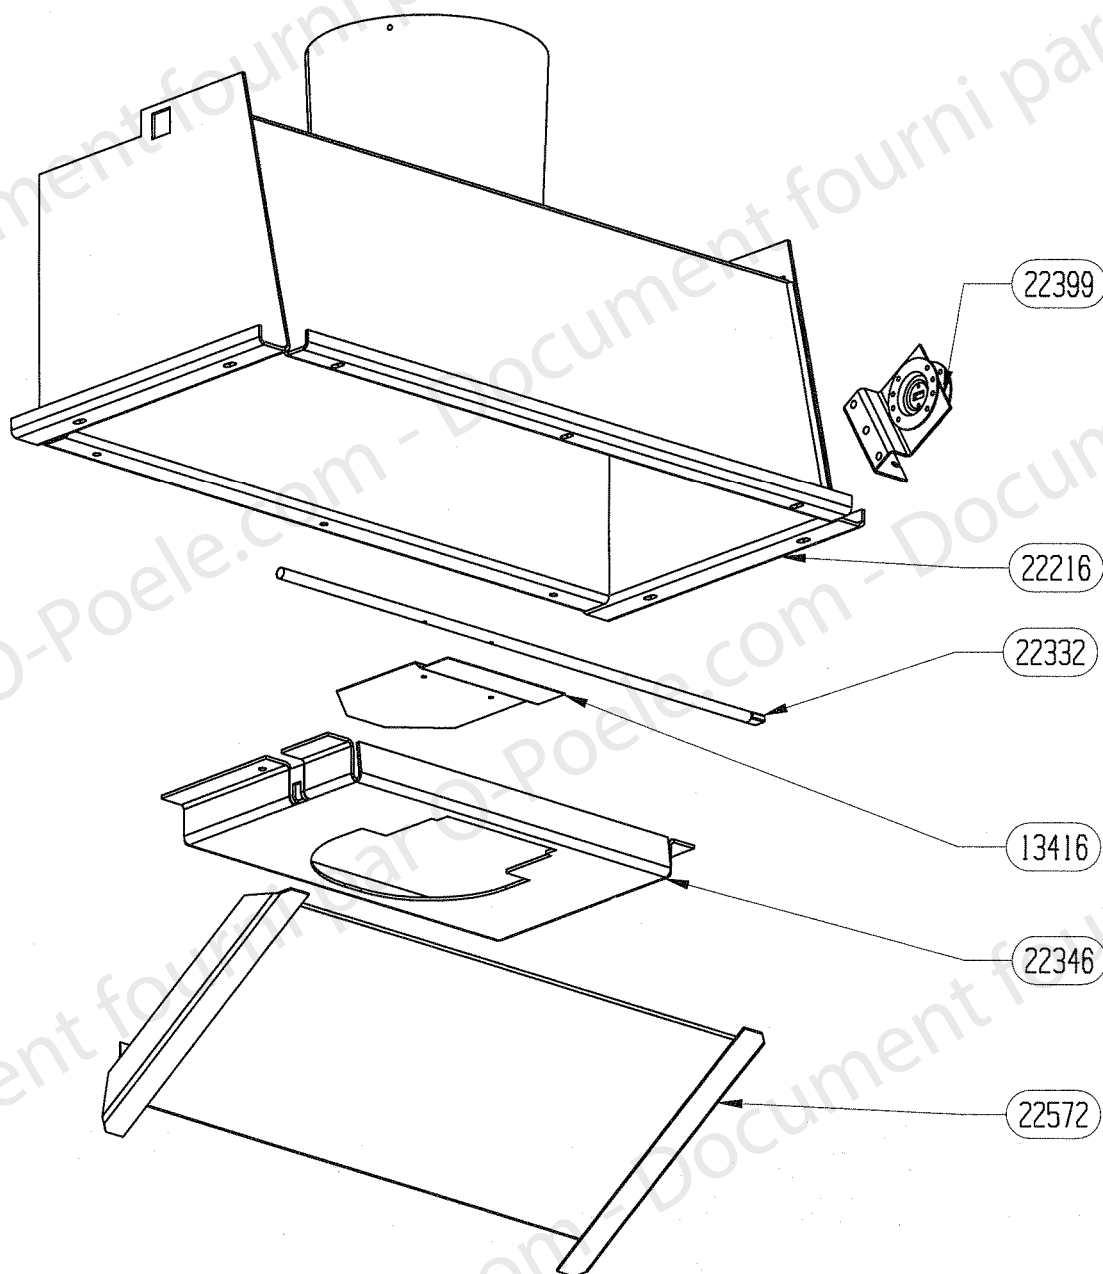

NOMENCLATURE

RLD 960/961/962 980/981/982

PORTE PLANE 23628 EDITION 03/05

CODE ARTICLE	DESIGNATION	QTE
03303	RONDELLE ONDULEE	1
03982	VIS H M5x12	2
04093	JOINT PLAT 2x10 LONG. 2,5M	1
04421	RONDELLE Z 8	2
09708	JOINT RECTANGULAIRE 6x12 LONG. 3M	1
10762	VIS CHC 6x16	1
18731	JOINT TORIQUE SILICONE	3
22253	FIXE JOINT LATERAL DE PORTE	2
22832	ECROU EPAULE	2
22834	DOUILLE EPAULEE	1
22913	POIGNEE DE PORTE	1
23617	CADRE DE PORTE PLANE	1
23674	FIXE JOINT INFERIEUR	1
23677	DEFLECTEUR DE VITRE	1
23697	VITRE	1
23775	CADRE DE FINITION PORTE PLANE	1
23784	CREMONE DE FERMETURE	1

CORPS DE CHAUFFE