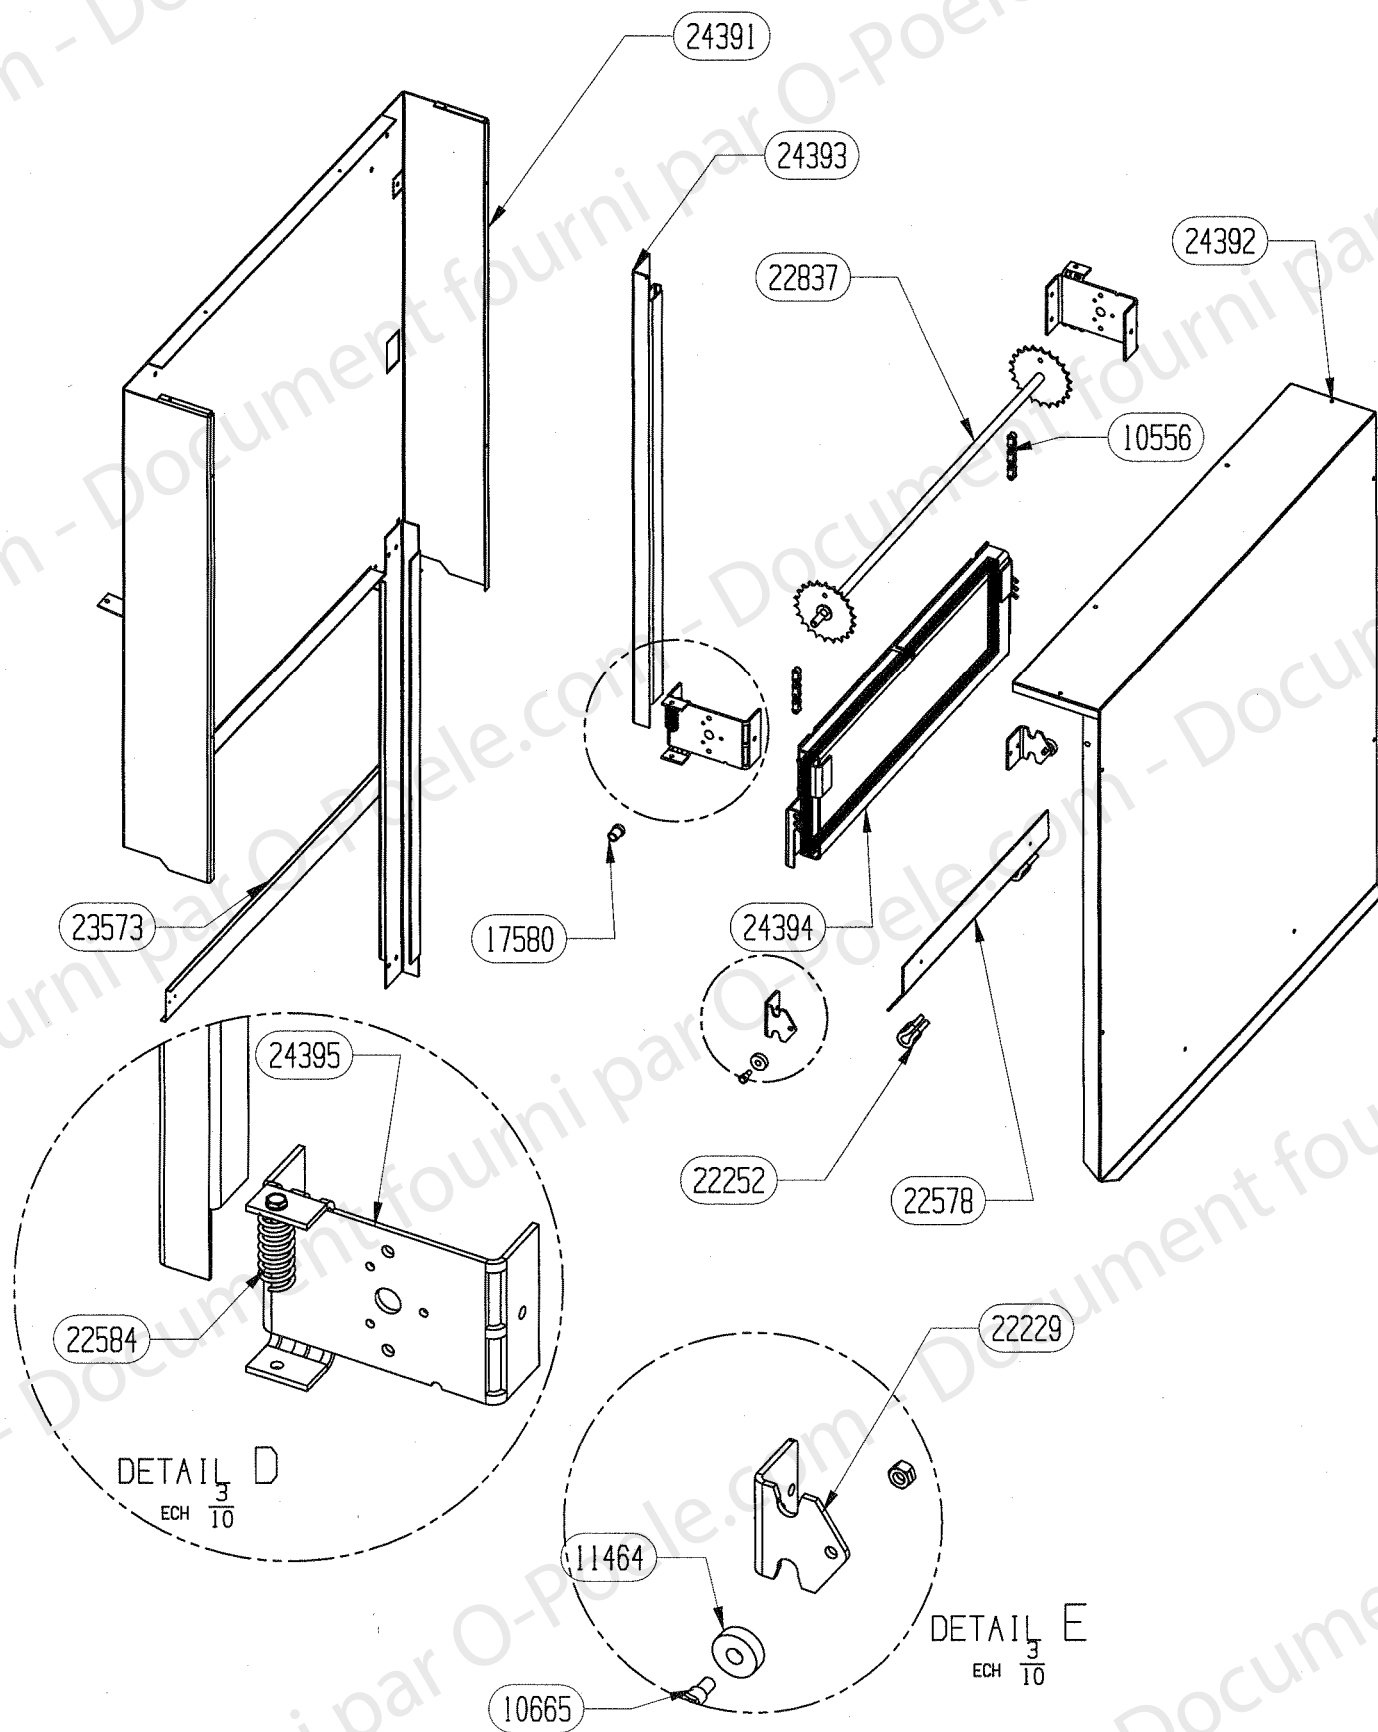

NOMENCLATURE

RLD 960/961/962 980/981/982

PORTE PLANE 23628 EDITION 03/05

CODE ARTICLE	DESIGNATION	QTE
03303	RONDELLE ONDULEE	1
03982	VIS H M5x12	2
04093	JOINT PLAT 2x10 LONG. 2,5M	1
04421	RONDELLE Z 8	2
09708	JOINT RECTANGULAIRE 6x12 LONG. 3M	1
10762	VIS CHC 6x16	1
18731	JOINT TORIQUE SILICONE	3
22253	FIXE JOINT LATERAL DE PORTE	2
22832	ECROU EPAULE	2
22834	DOUILLE EPAULEE	1
22913	POIGNEE DE PORTE	1
23617	CADRE DE PORTE PLANE	1
23674	FIXE JOINT INFERIEUR	1
23677	DEFLECTEUR DE VITRE	1
23697	VITRE	1
23775	CADRE DE FINITION PORTE PLANE	1
23784	CREMONE DE FERMETURE	1

CORPS DE CHAUFFE